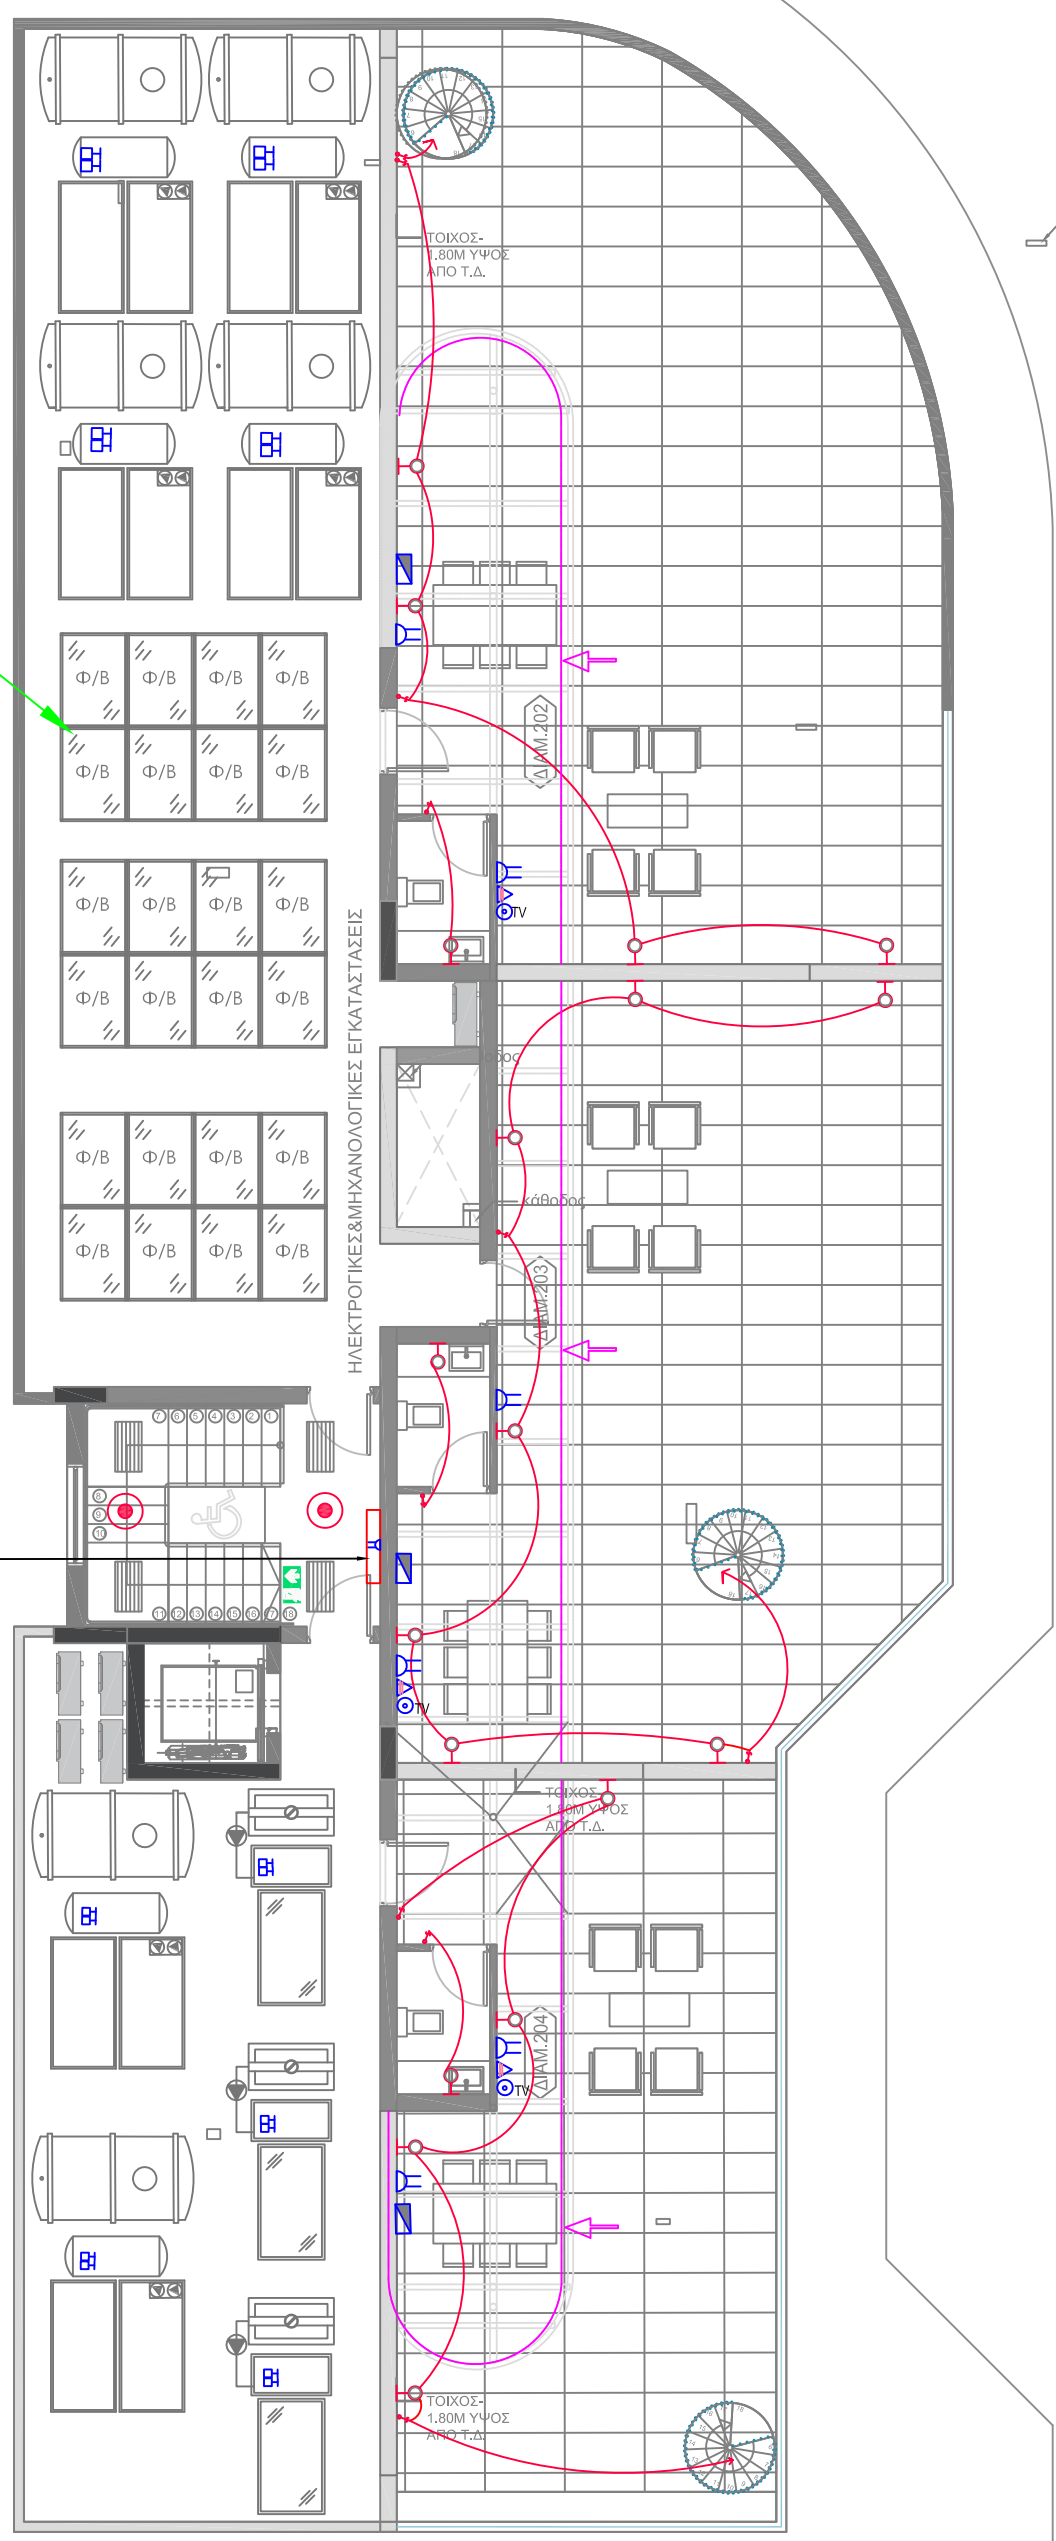

κάθοδος
σωλήνων

ΠΡΟΝΟΙΑ ΓΙΑ ΦΩΤΟΒΟΛΤΑΙΚΟ ΣΥΣΤΗΜΑ
ΑΠΟ Φ/Β ΠΛΑΙΣΙΑ 1032 ΠΡΟΣ ΚΑΘΕ ΠΔ
ΔΙΑΜΕΡΙΣΜΑΤΟΣ ΚΑΙ ΚΟΙΝΟΧΡΗΣΤΩΝ.
ΑΠΟ ΚΑΘΕ INVERTER 1020 ΠΡΟΣ ΚΑΘΕ
ΜΕΤΡΗΤΗ ΑΗΚ ΓΙΑ RIPPLE CONTROL.

ΒΟΗΘΗΤΙΚΟ ΚΟΥΤΙ ΣΥΣΤΗΜΑΤΟΣ
ΤΗΛΕΟΡΑΣΗΣ & ΘΥΡΟΤΗΛΕΟΡΑΣΗΣ
ΒΟΗΘΗΤΙΚΟ ΚΟΥΤΙ ΓΙΑ
ΠΑΡΟΧΕΣ

ΗΛΕΚΤΡΟΛΟΓΙΚΗ ΜΕΛΕΤΗ
Βιομηχανική Περιοχή Λιβαδιών,
7060 Λάρνακα
Email: info@louvias.com
T: +357 24663341 F: +357 24663342

Project:
ΠΟΛΥΚΑΤΟΙΚΙΑ ΛΟΥΒΙΑΣ OASIS NO 8

Issue Date:
21-06-2024

Scale:
N.T.S

Drawing Title:
ΟΡΟΦΗ
ΚΥΚΛΩΜΑΤΑ ΙΣΧΥΟΣ ΚΑΙ ΦΩΤΙΣΜΟΥ

Drawing No:
02

Project No: