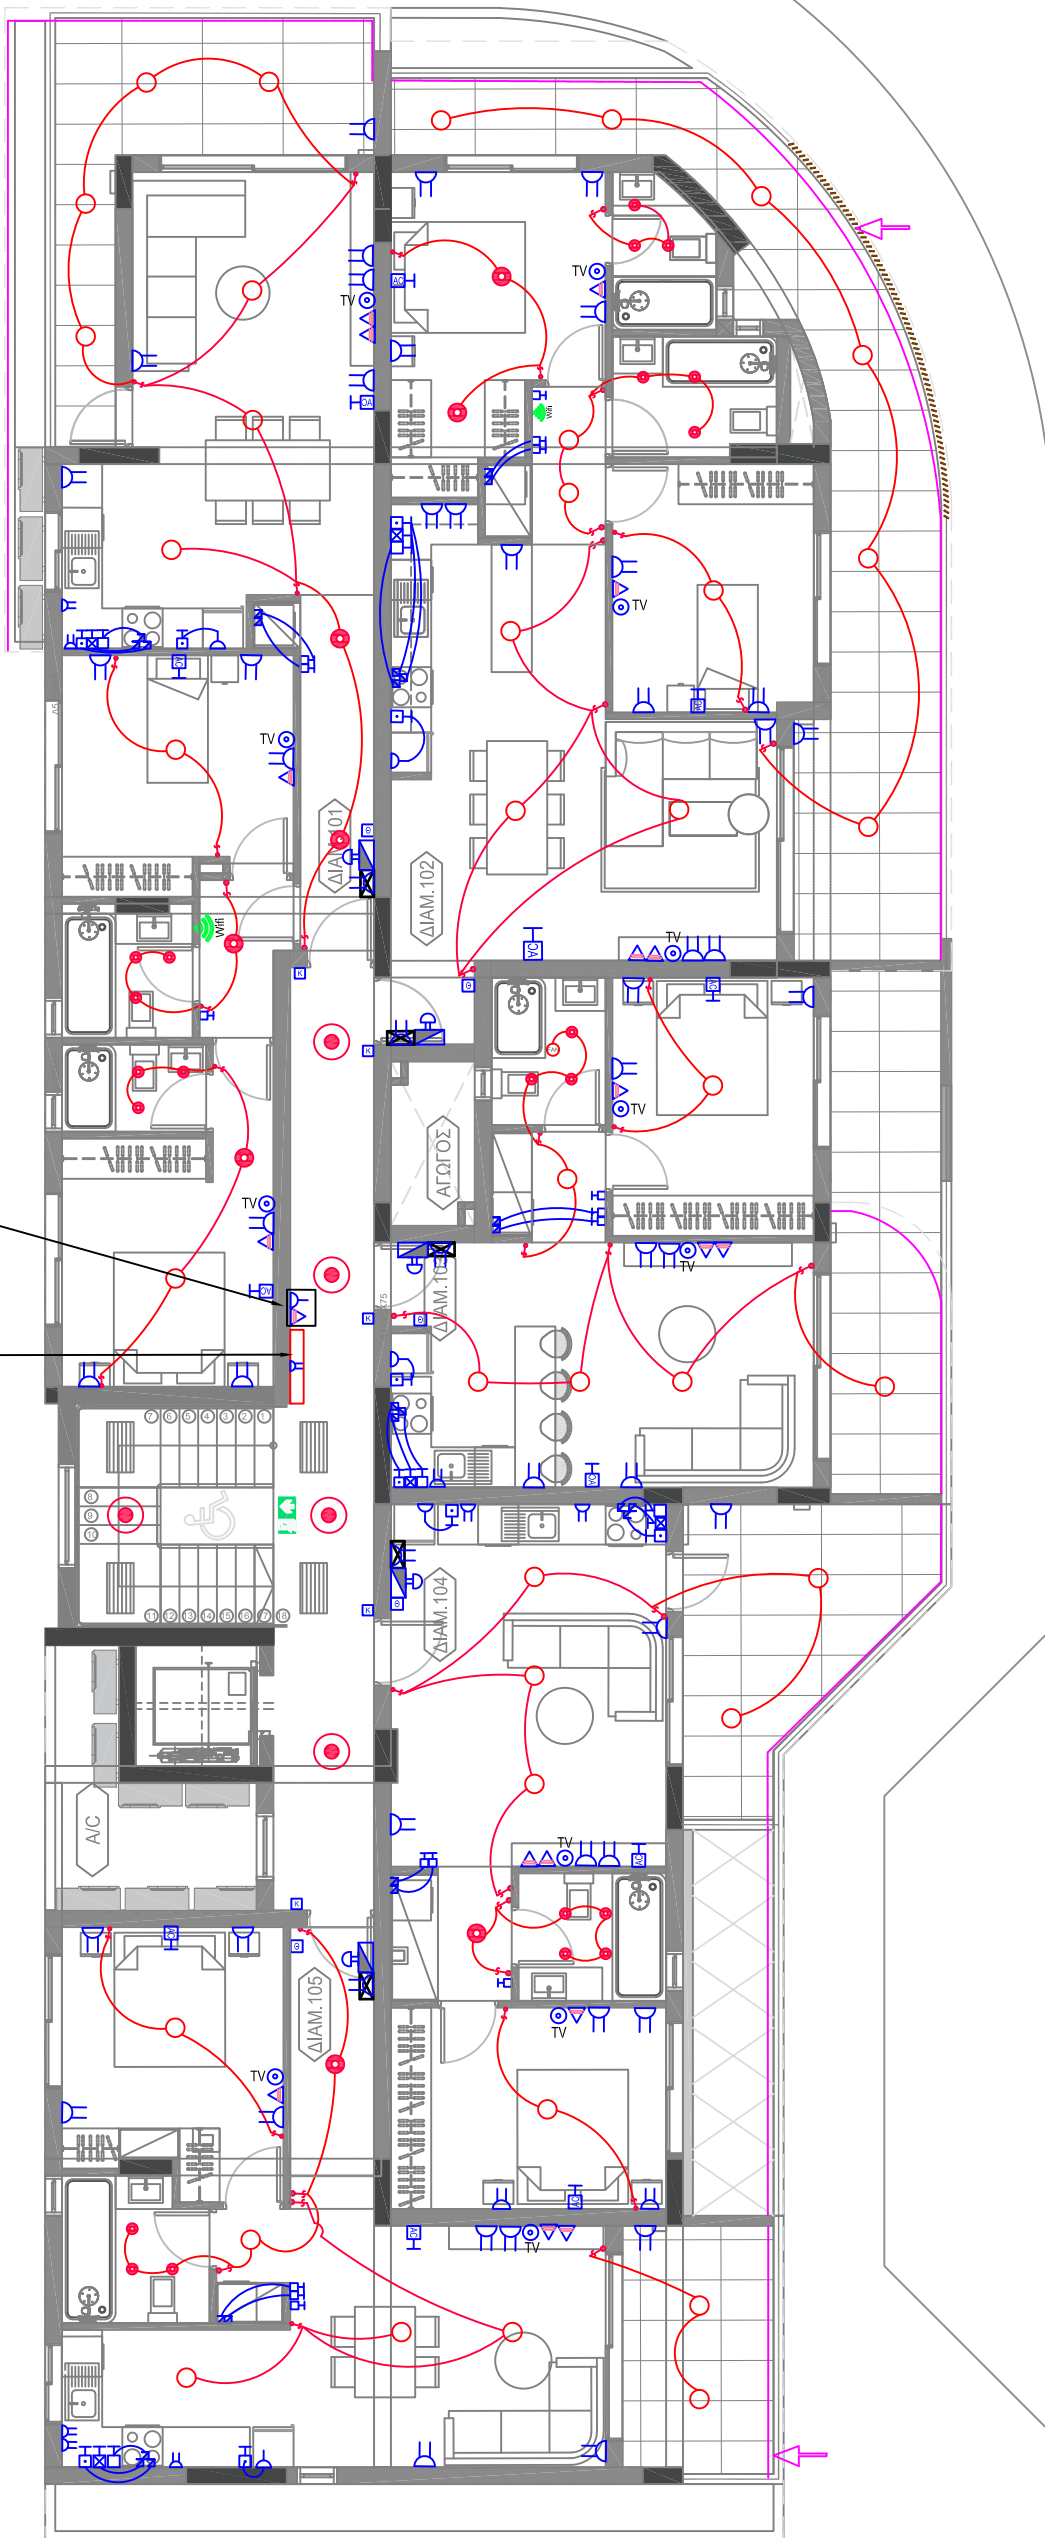

Project:  
 ΠΟΛΥΚΑΤΟΙΚΙΑ ΛΟΥΒΙΑΣ OASIS NO 8

Issue Date:  
 21-06-2024

Scale:  
 N.T.S

Drawing Title:  
 ΙΣΟΓΕΙΟ  
 ΚΥΚΛΩΜΑΤΑ ΙΣΧΥΟΣ ΚΑΙ ΦΩΤΙΣΜΟΥ

Drawing No:  
 02

Project No:

ΠΡΟΝΟΙΑ ΓΙΑ ΣΥΣΤΗΜΑ  
ΕΠΙΚΟΙΝΩΝΙΑΣ ΑΜΕΑ ΣΕ ΎΨΟΣ  
0.9-1.2μ ΑΠΟ ΤΟ ΠΑΤΩΜΑ