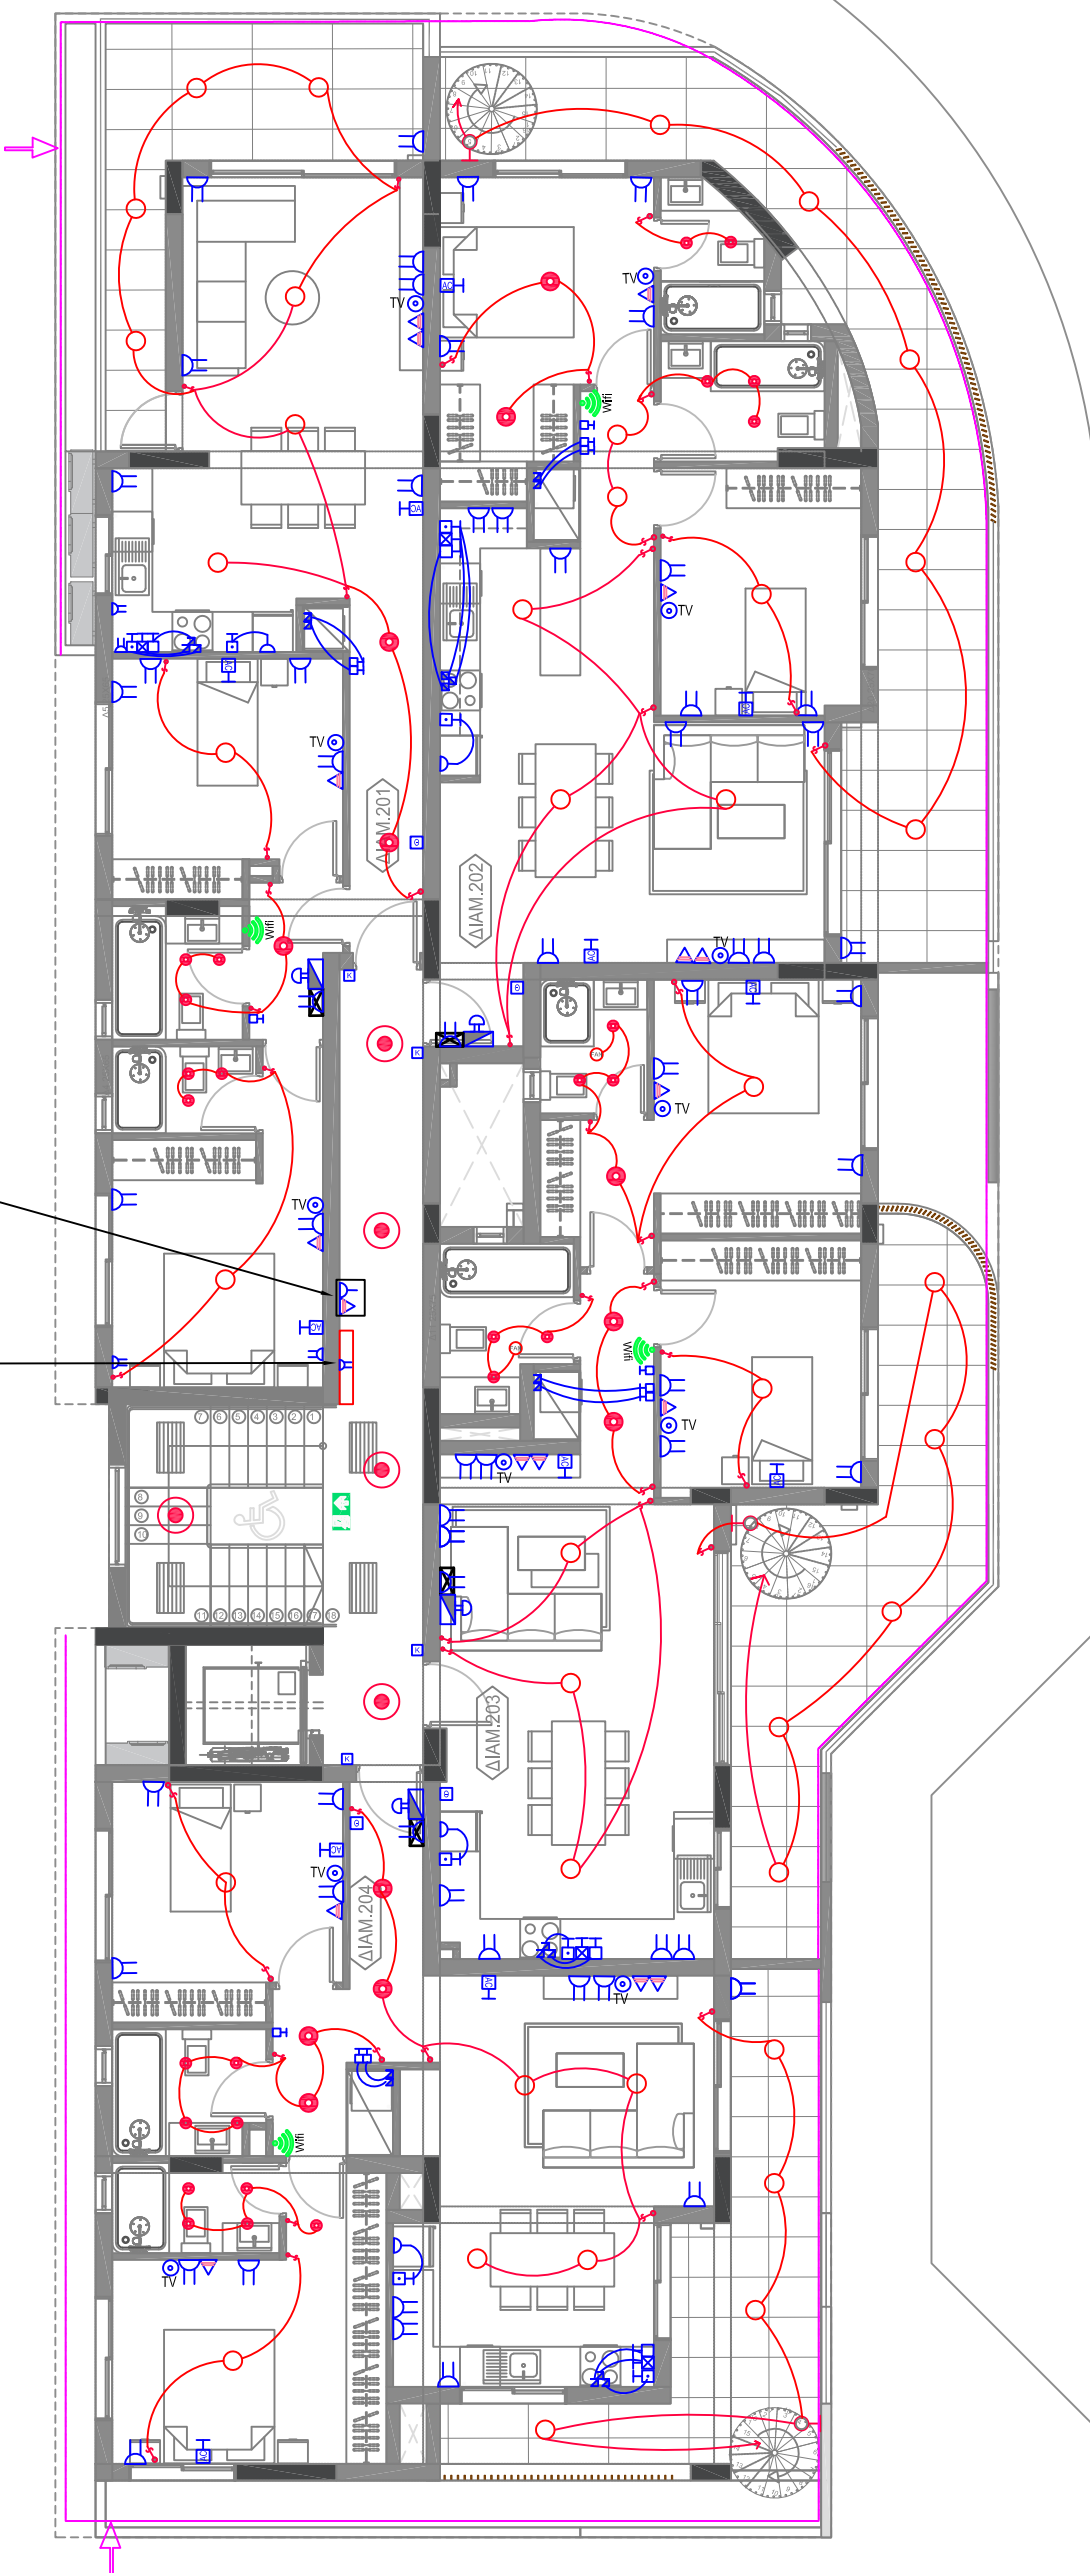

Project:

ΠΟΛΥΚΑΤΟΙΚΙΑ ΛΟΥΒΙΑΣ OASIS NO 8

Issue Date:

21-06-2024

Scale:

N.T.S

Drawing Title:

1ΟΣ ΟΡΟΦΟΣ

ΚΥΚΛΩΜΑΤΑ ΙΣΧΥΟΣ ΚΑΙ ΦΩΤΙΣΜΟΥ

Drawing No:

02

Project No:

ΠΡΟΝΟΙΑ ΓΙΑ ΣΥΣΤΗΜΑ  
ΕΠΙΚΟΙΝΩΝΙΑΣ ΑΜΕΣΑ ΣΕ ΎΨΟΣ  
0.9-1.2μ ΑΠΟ ΤΟ ΠΑΤΩΜΑ

ΒΟΗΘΗΤΙΚΟ ΚΟΥΤΙ ΣΥΣΤΗΜΑΤΟΣ  
ΤΗΛΕΟΡΑΣΗΣ & ΘΥΡΟΤΗΛΕΟΡΑΣΗΣ  
ΒΟΗΘΗΤΙΚΟ ΚΟΥΤΙ ΓΙΑ  
ΠΑΡΟΧΕΣ