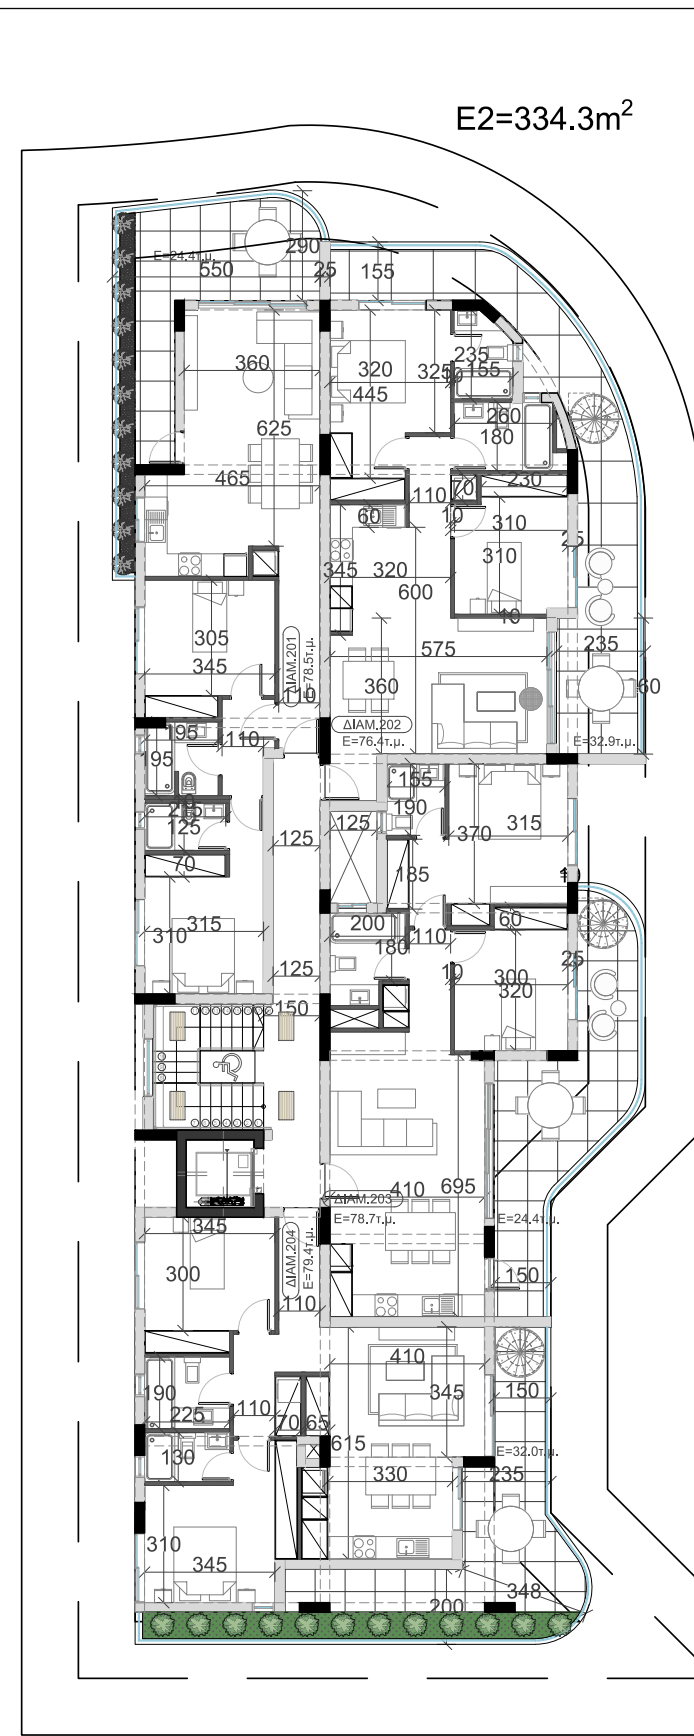

ΚΑΤΟΨΗ ΙΣΟΓΕΙΟΥ

ΚΑΤΟΨΗ 1ΟΣ ΟΡΟΦΟΣ

E1=343.8m<sup>2</sup>

ΚΑΤΟΨΗ 2ΟΣ ΟΡΟΦΟΣ

E2=334.3m<sup>2</sup>

ΚΑΤΟΨΗ ΟΡΟΦΗΣ

**dp architects**  
Dimitra Patsia  
B.Sc. Architect  
Engineer

dimitrapatsia@gmail.com t.: 99844540 Larnaca, Cyprus

ΤΙΤΛΟΣ ΣΧΕΔΙΟΥ  
ΚΑΤΟΨΗ ΙΣΟΓΕΙΟΥ

ΚΛΙΜΑΚΑ  
1/100

ΗΜΕΡΟΜΗΝΙΑ  
Jan-24

ΑΡΙΘΜΟΣ  
ΦΥΛΛΟΥ

A2

Date: 11.01.2024 Author: Dimitra Patsia

**dp architects**  
Dimitra Patsia  
B.Sc. Architect  
Engineer

dimitrapatsia@gmail.com t.: 99844540 Larnaca, Cyprus