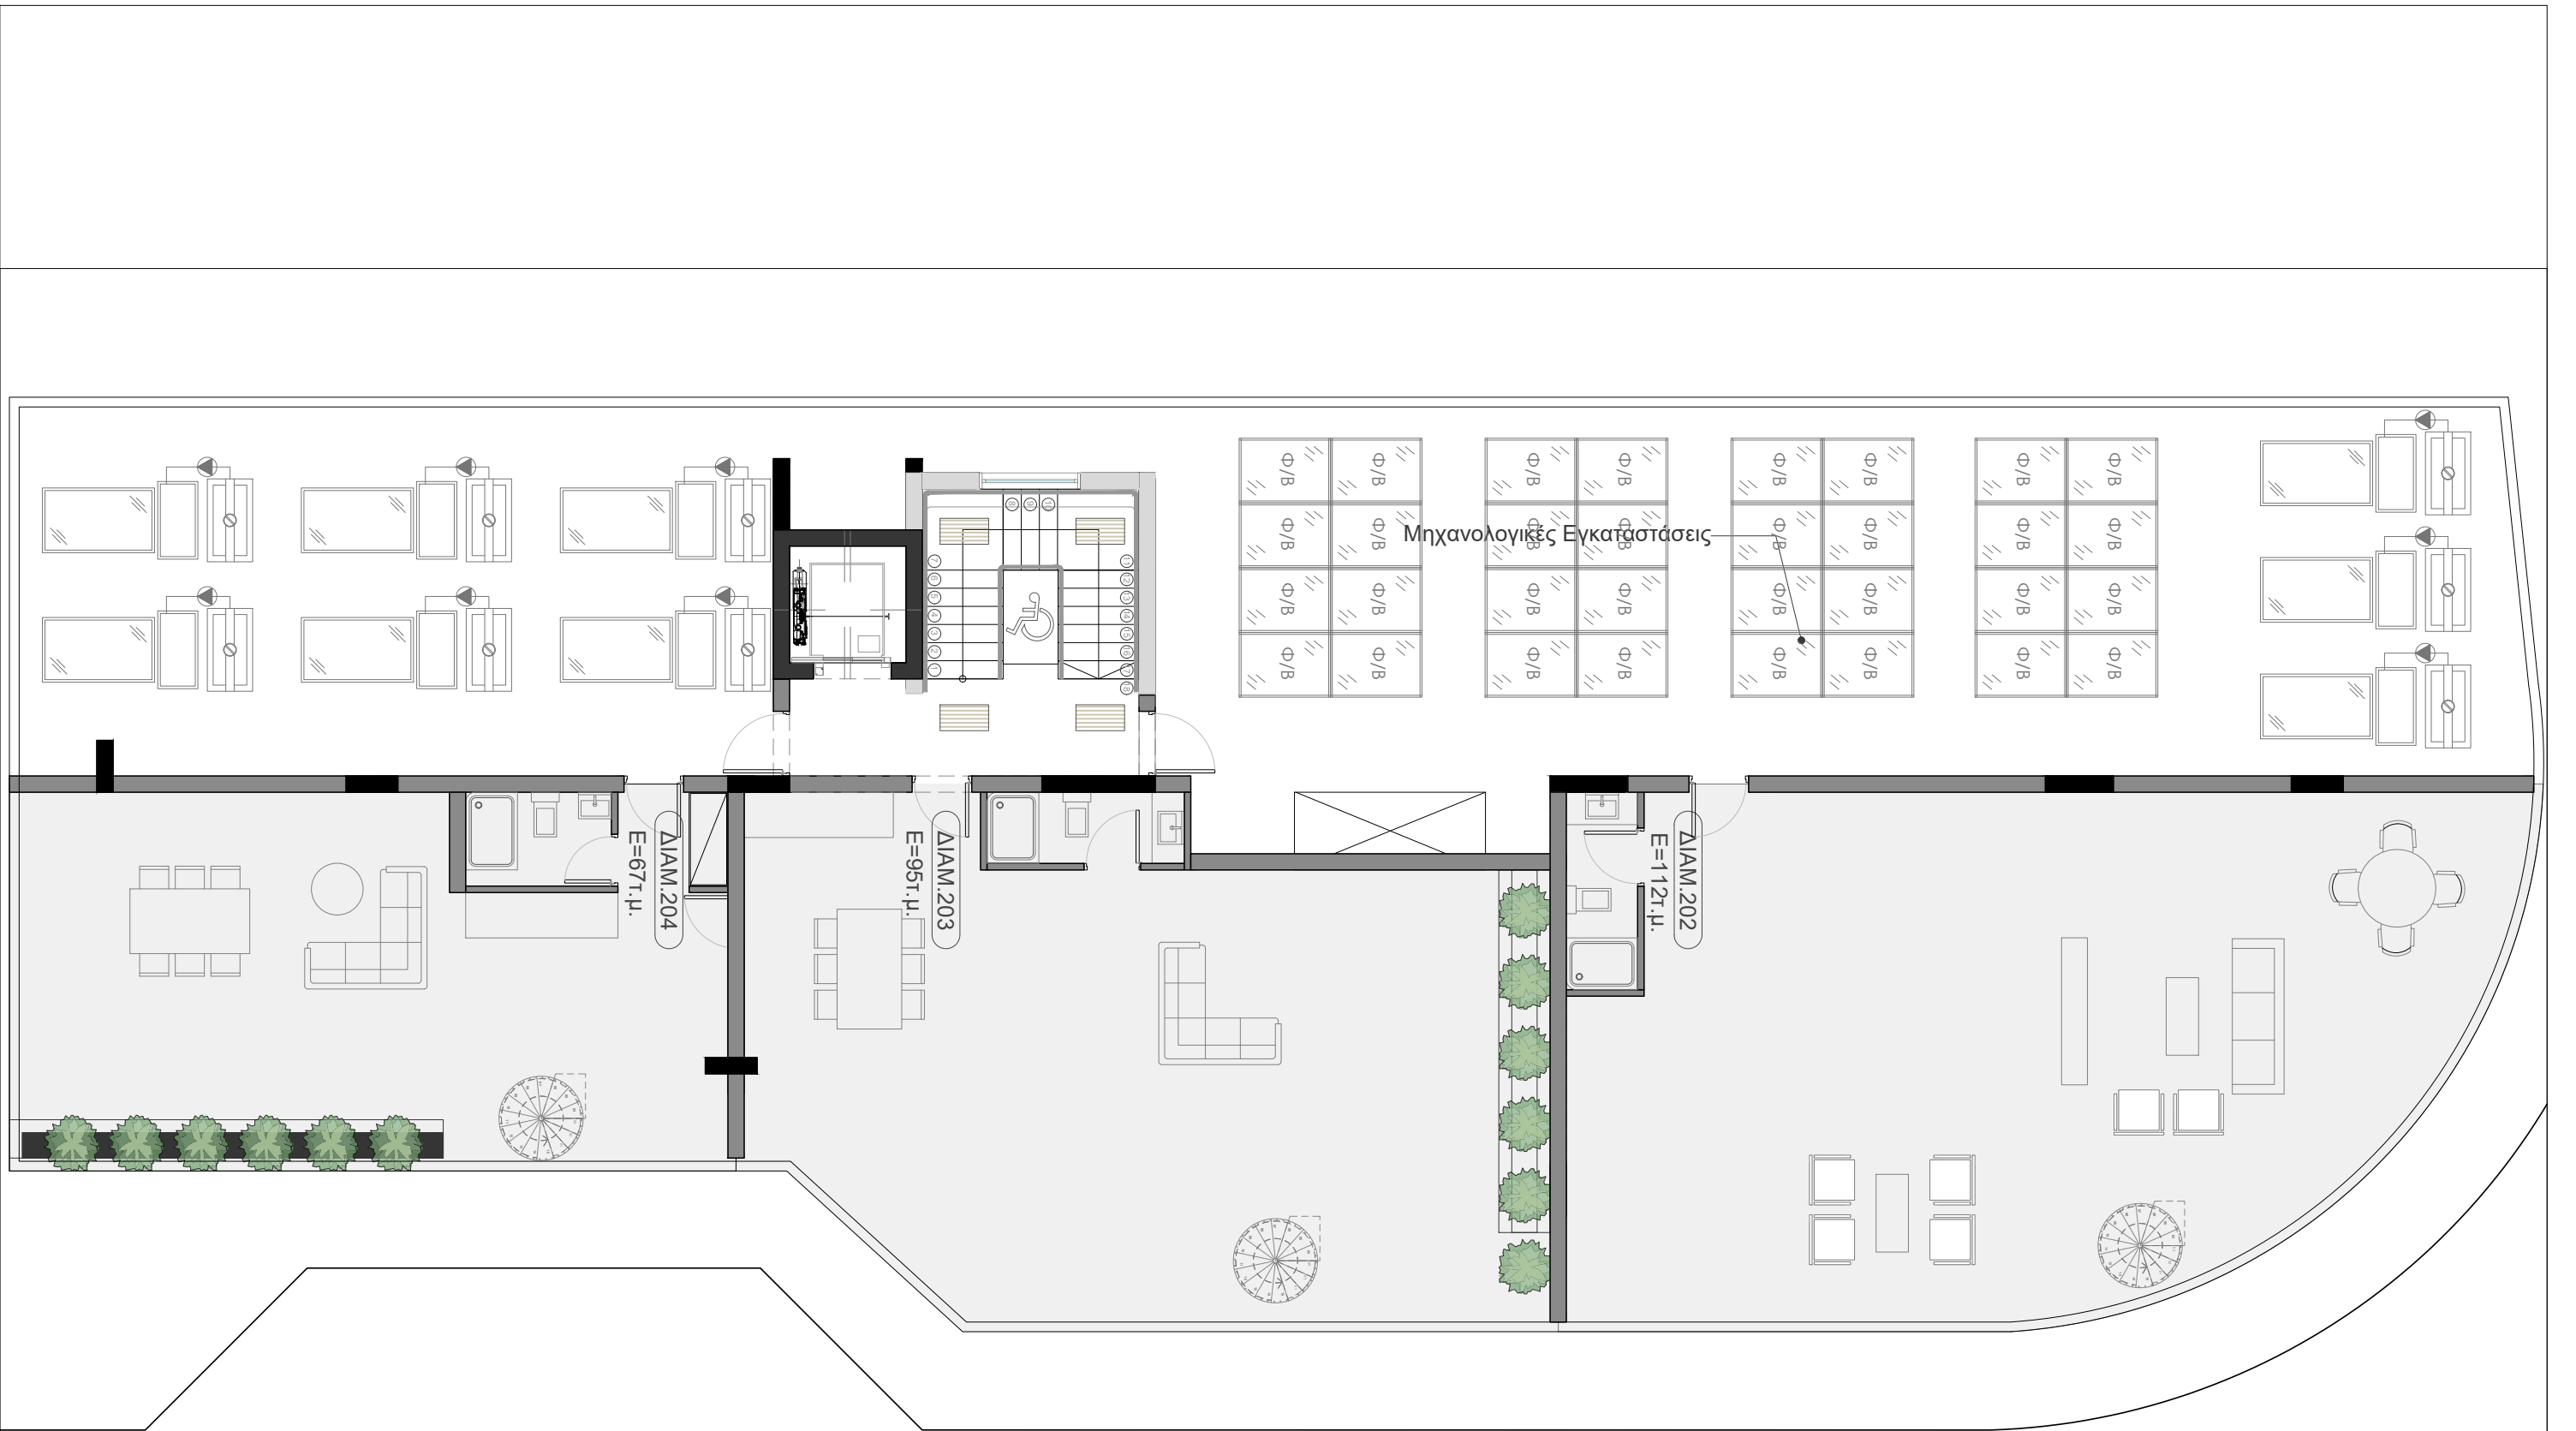

dp architects
Dimitra Patsia
B.Sc. Architect
Engineer
dimitrapatsia@gmail.com t.: 99844540 Larnaca, Cyprus

ΥΠΟΓΡΑΦΗ/ ΣΦΡΑΓΙΔΑ

ΤΙΤΛΟΣ ΕΡΓΟΥ
ΠΟΛΥΚΑΤΟΙΚΙΑ ΣΤΑ ΛΙΒΑΔΙΑ(OASIS No 8)
ΙΔΙΟΚΤΗΤΗΣ
L.LOUVIAS PROPERTIES LTD

ΤΙΤΛΟΣ ΣΧΕΔΙΟΥ
ΚΑΤΟΨΗ ΟΡΟΦΗΣ

ΚΛΙΜΑΚΑ
1/100
ΗΜΕΡΟΜΗΝΙΑ
Jan-24
ΑΡΙΘΜΟΣ
ΦΥΛΛΟΥ
A5
Date: 11.01.2024 Author: Dimitra Patsia