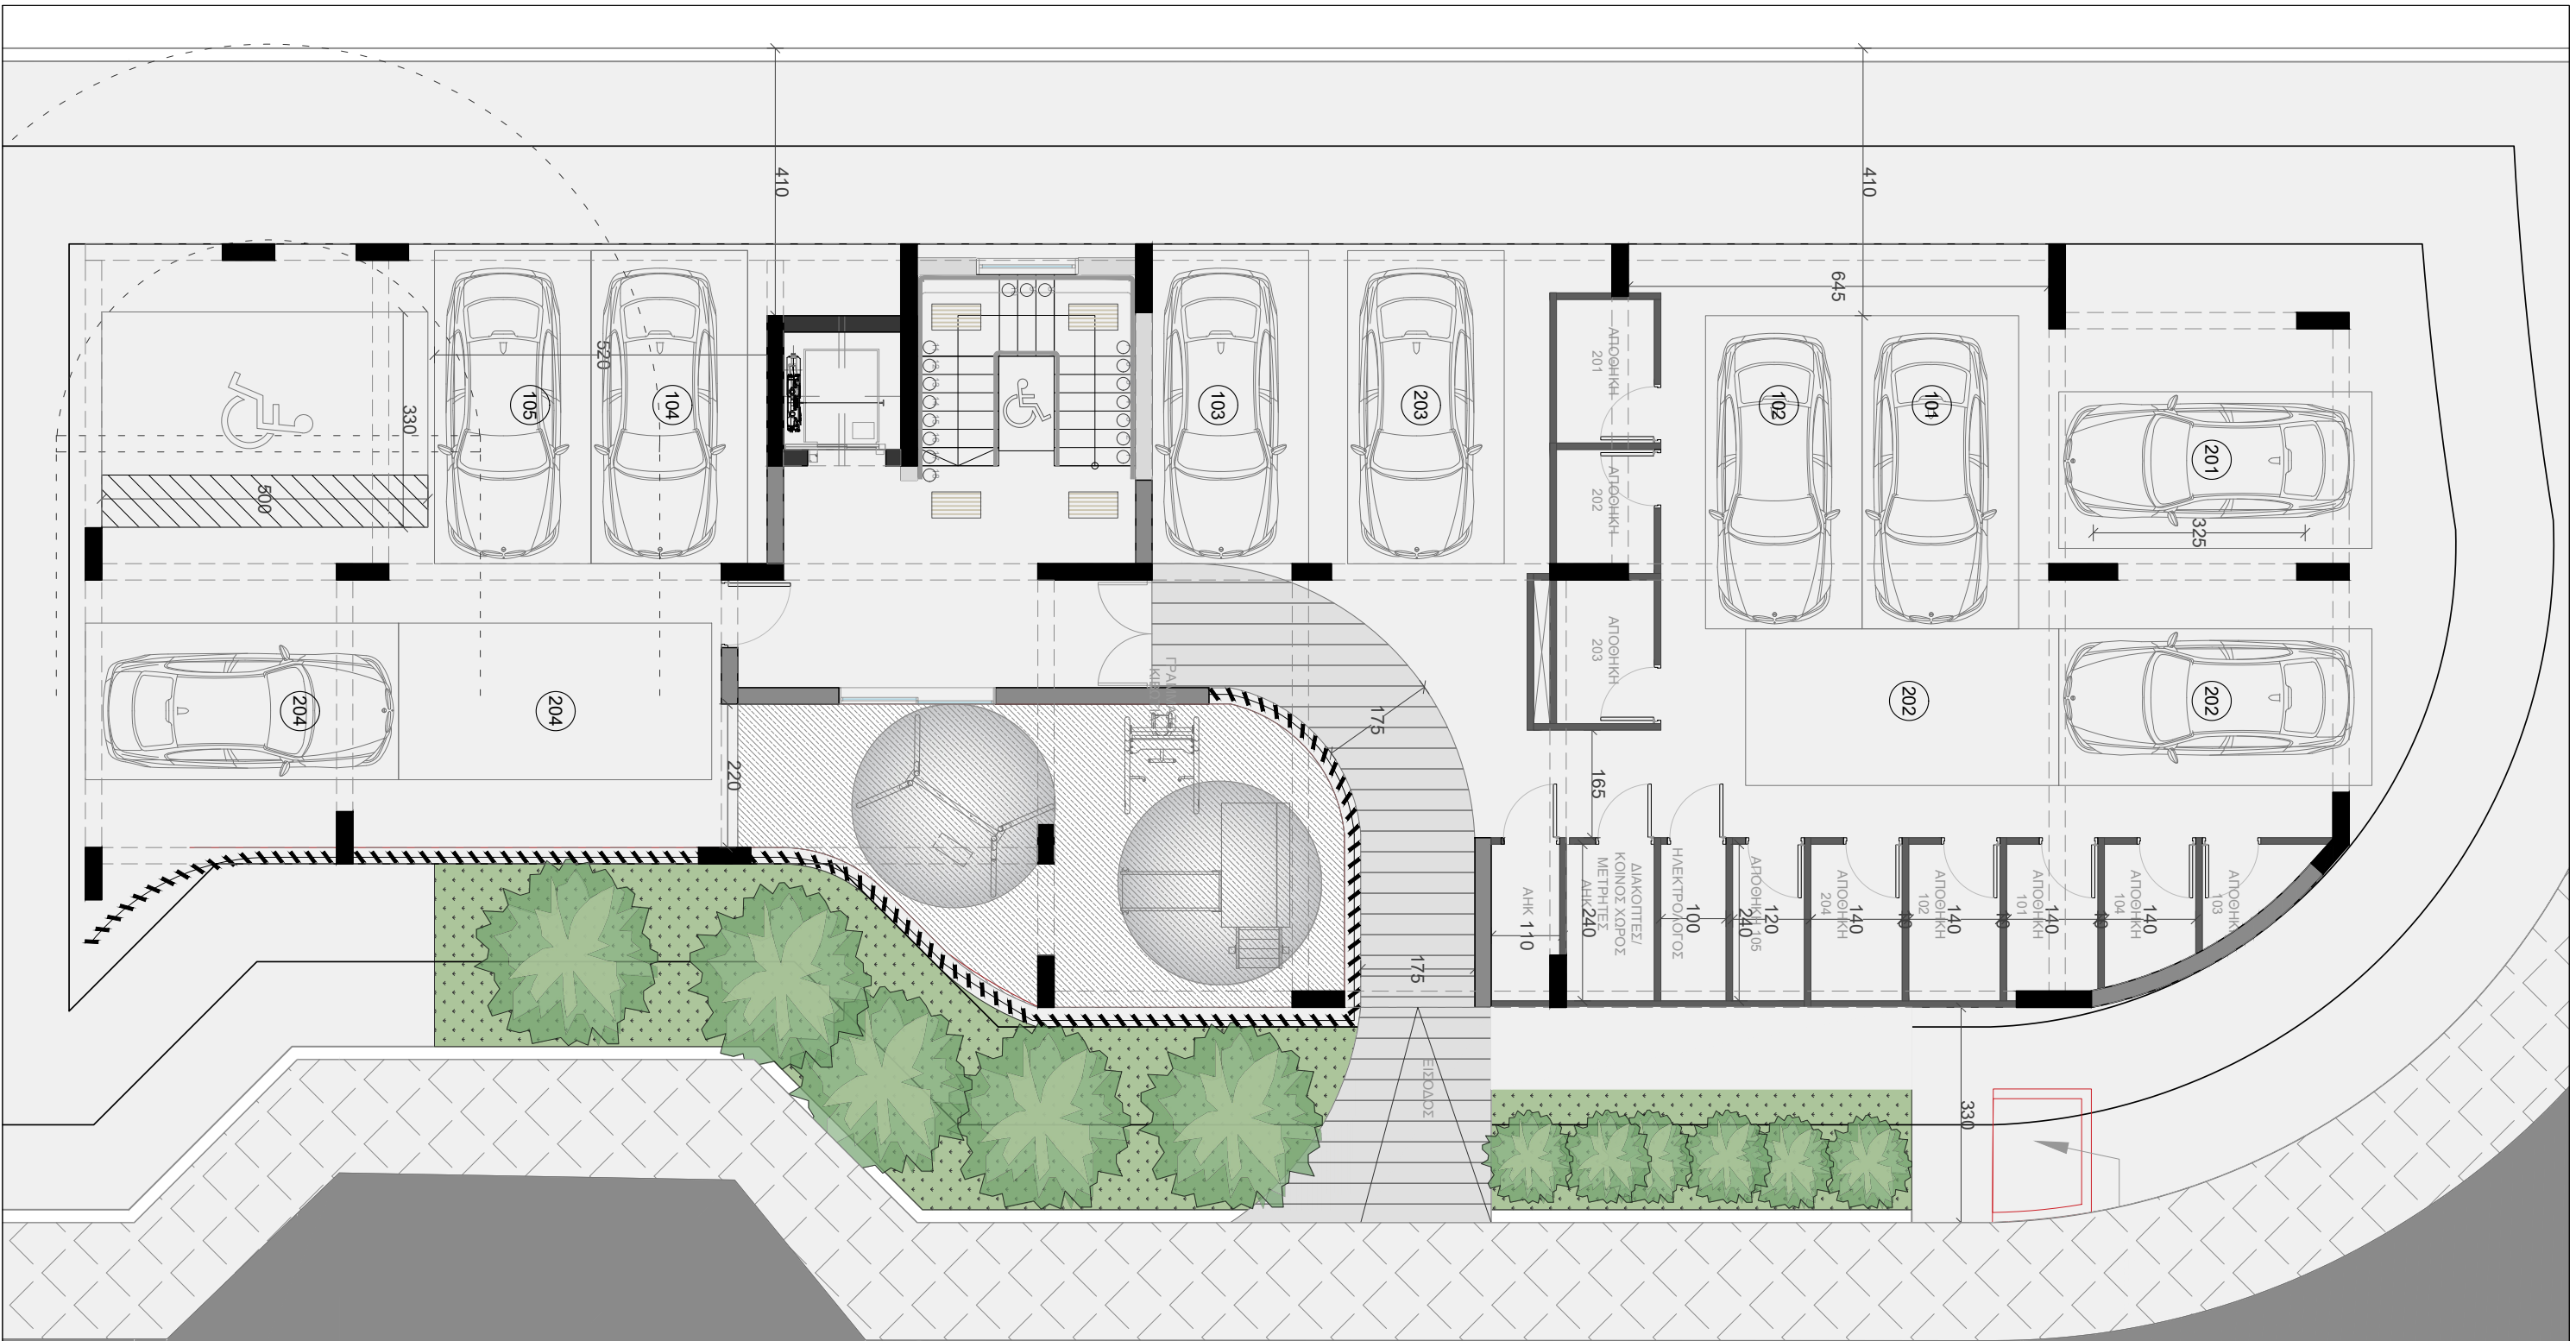

ΚΑΤΟΨΗ ΙΣΟΓΕΙΟΥ

ΚΑΤΟΨΗ 1ΟΣ ΟΡΟΦΟΣ

E1=343.8m<sup>2</sup>

ΚΑΤΟΨΗ 2ΟΣ ΟΡΟΦΟΣ

E2=334.3m<sup>2</sup>

ΚΑΤΟΨΗ ΟΡΟΦΗΣ

**dp architects**  
Dimitra Patsia  
B.Sc. Architect  
Engineer

dimitrapatsia@gmail.com t.: 99844540 Larnaca, Cyprus

ΥΠΟΓΡΑΦΗ/ ΣΦΡΑΓΙΔΑ

ΤΙΤΛΟΣ ΕΡΓΟΥ  
ΠΟΛΥΚΑΤΟΙΚΙΑ ΣΤΑ ΛΙΒΑΔΙΑ(OASIS No 8)

ΙΔΙΟΚΤΗΤΗΣ  
L.LOUVIAS PROPERTIES LTD

ΤΙΤΛΟΣ ΣΧΕΔΙΟΥ  
ΚΑΤΟΨΕΙΣ

ΚΛΙΜΑΚΑ 1:200	ΗΜΕΡΟΜΗΝΙΑ Jan-24
ΑΡΙΘΜΟΣ ΦΥΛΛΟΥ	<b>A1</b>
Date: 11.01.2024 Author: Dimitra Patsia	

ΤΙΤΛΟΣ ΣΧΕΔΙΟΥ  
ΚΑΤΟΨΗ ΙΣΟΓΕΙΟΥ

ΚΛΙΜΑΚΑ  
1/100

ΗΜΕΡΟΜΗΝΙΑ  
Jan-24

ΑΡΙΘΜΟΣ  
ΦΥΛΛΟΥ

A2

Date: 11.01.2024 Author: Dimitra Patsia

**dp architects**  
Dimitra Patsia  
B.Sc. Architect  
Engineer

dimitrapatsia@gmail.com t.: 99844540 Larnaca, Cyprus