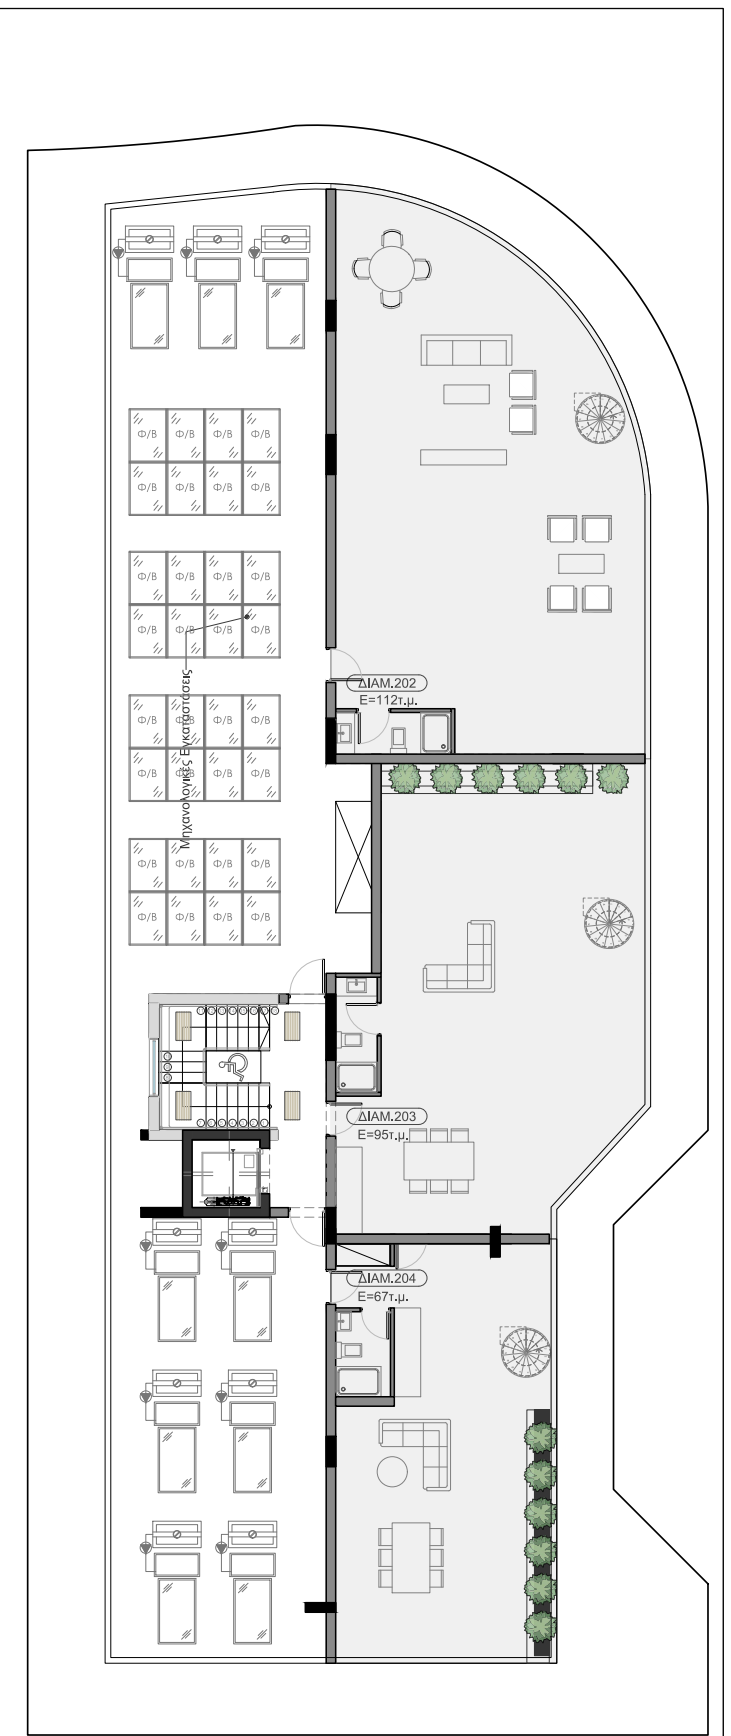

ΚΑΤΟΨΗ ΙΣΟΓΕΙΟΥ

ΚΑΤΟΨΗ 1ΟΣ ΟΡΟΦΟΣ

E1=343.8m<sup>2</sup>

ΚΑΤΟΨΗ 2ΟΣ ΟΡΟΦΟΣ

E2=334.3m<sup>2</sup>

ΚΑΤΟΨΗ ΟΡΟΦΗΣ

**dp architects**  
Dimitra Patsia  
B.Sc. Architect  
Engineer

dimitrapatsia@gmail.com t.: 99844540 Larnaca, Cyprus