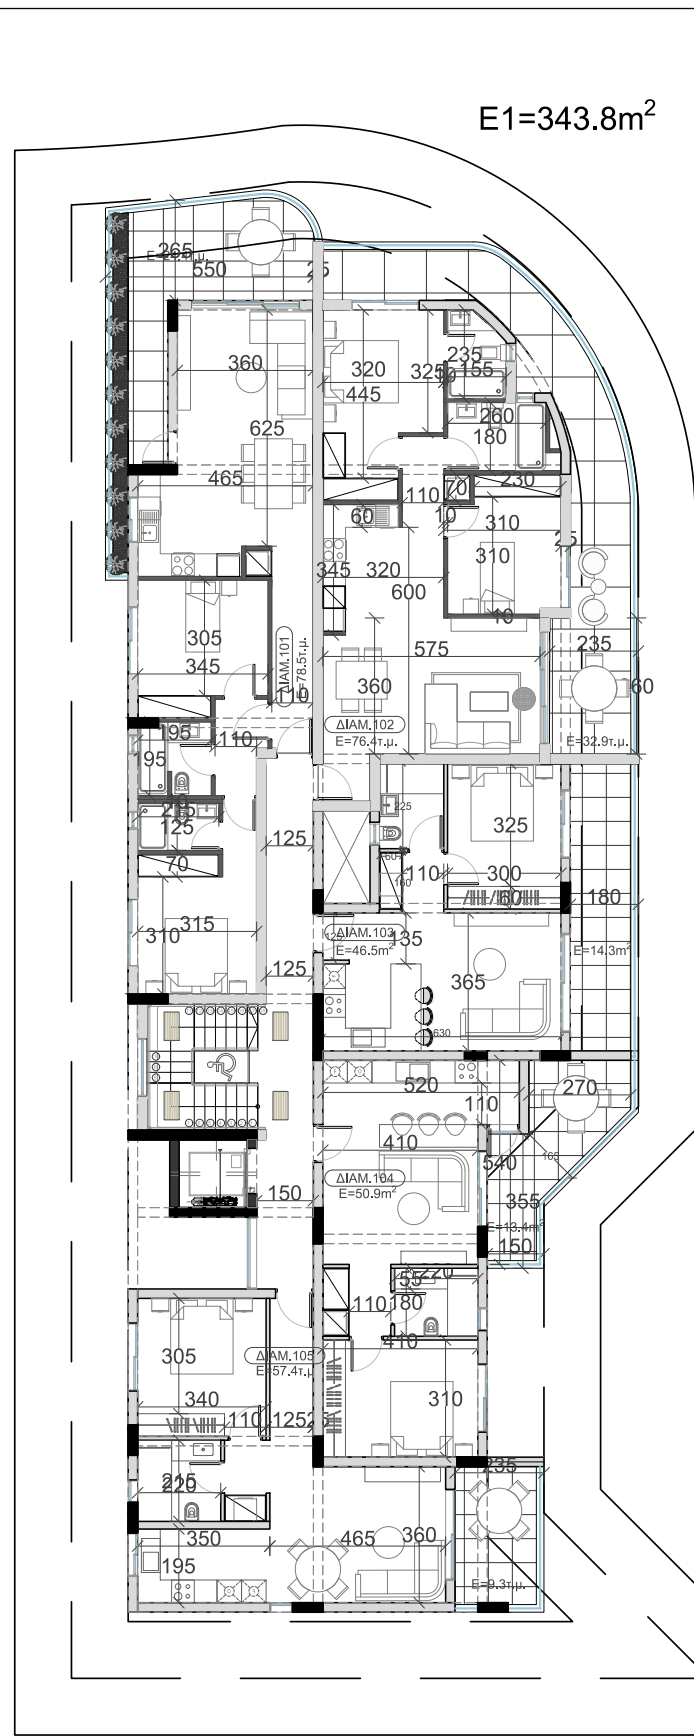

ΚΑΤΟΨΗ ΙΣΟΓΕΙΟΥ

ΚΑΤΟΨΗ 1ΟΣ ΟΡΟΦΟΣ

E1=343.8m<sup>2</sup>

ΚΑΤΟΨΗ 2ΟΣ ΟΡΟΦΟΣ

E2=334.3m<sup>2</sup>

ΚΑΤΟΨΗ ΟΡΟΦΗΣ

**dp architects**  
Dimitra Patsia  
B.Sc. Architect  
Engineer

dimitrapatsia@gmail.com t.: 99844540 Larnaca, Cyprus

ΤΙΤΛΟΣ ΣΧΕΔΙΟΥ  
ΚΑΤΟΨΗ ΙΣΟΓΕΙΟΥ

ΚΛΙΜΑΚΑ  
1/100

ΗΜΕΡΟΜΗΝΙΑ  
Jan-24

ΑΡΙΘΜΟΣ  
ΦΥΛΛΟΥ

A2

Date: 11.01.2024 Author: Dimitra Patsia

**dp architects**  
Dimitra Patsia  
B.Sc. Architect  
Engineer

dimitrapatsia@gmail.com t.: 99844540 Larnaca, Cyprus