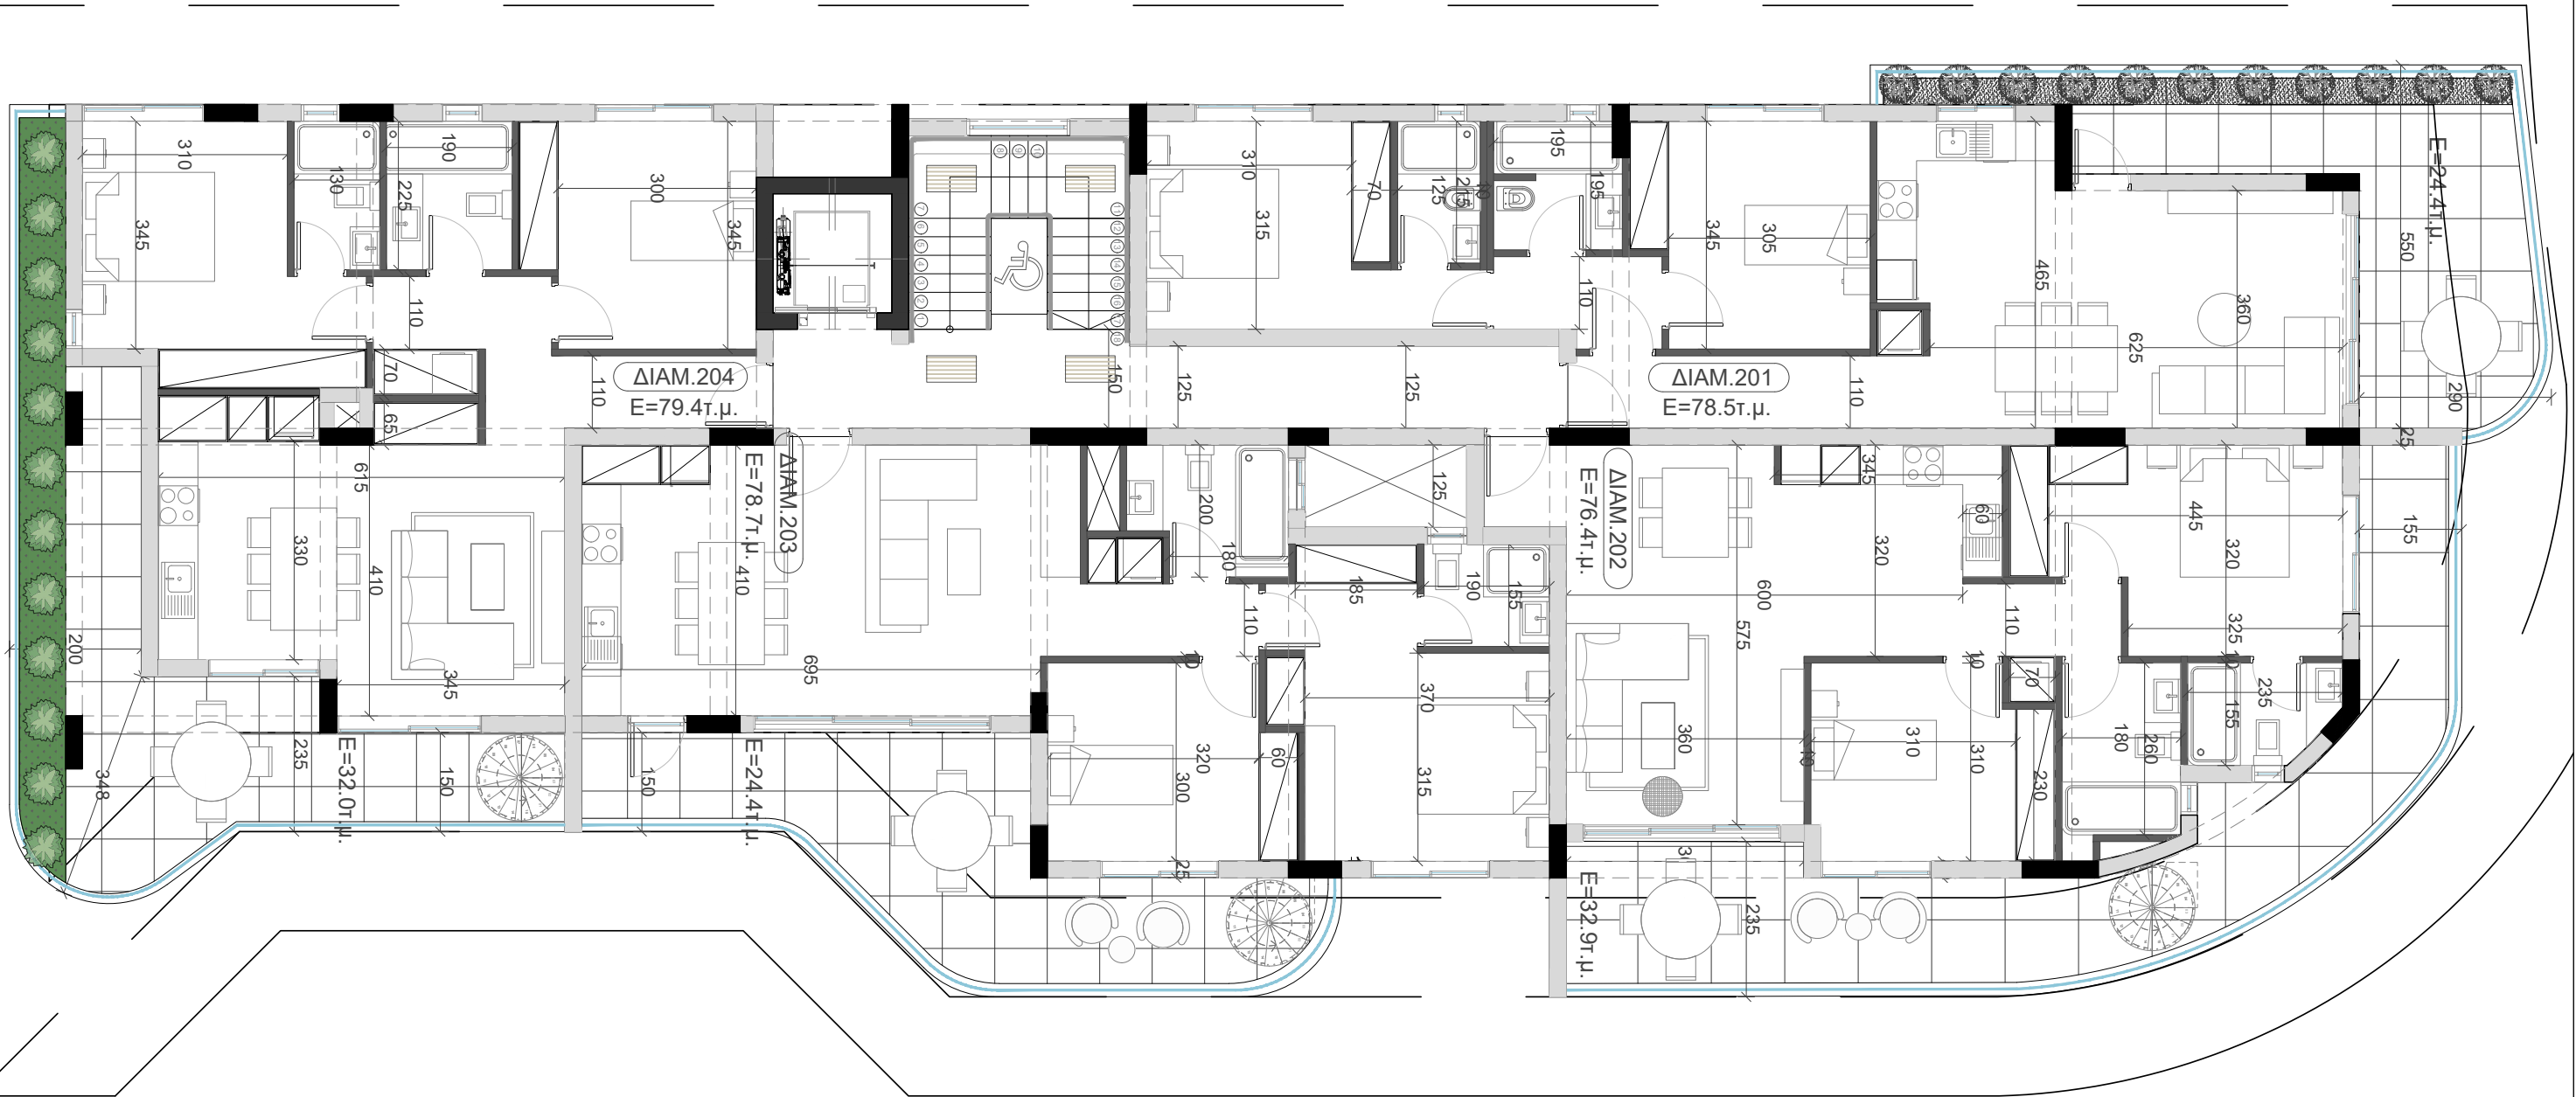

dp architects
Dimitra Patsia
B.Sc. Architect
Engineer

dimitrapatsia@gmail.com t.: 99844540 Larnaca, Cyprus

ΥΠΟΓΡΑΦΗ/ ΣΦΡΑΓΙΔΑ

ΤΙΤΛΟΣ ΕΡΓΟΥ
ΠΟΛΥΚΑΤΟΙΚΙΑ ΣΤΑ ΛΙΒΑΔΙΑ(OASIS No 8)

ΙΔΙΟΚΤΗΤΗΣ
L.LOUVIAS PROPERTIES LTD

ΤΙΤΛΟΣ ΣΧΕΔΙΟΥ
ΚΑΤΟΨΗ 2ΟΣ ΟΡΟΦΟΣ

ΚΛΙΜΑΚΑ
1/100

ΗΜΕΡΟΜΗΝΙΑ
Jan-24

ΑΡΙΘΜΟΣ
ΦΥΛΛΟΥ

A4

Date: 11.01.2024 Author: Dimitra Patsia