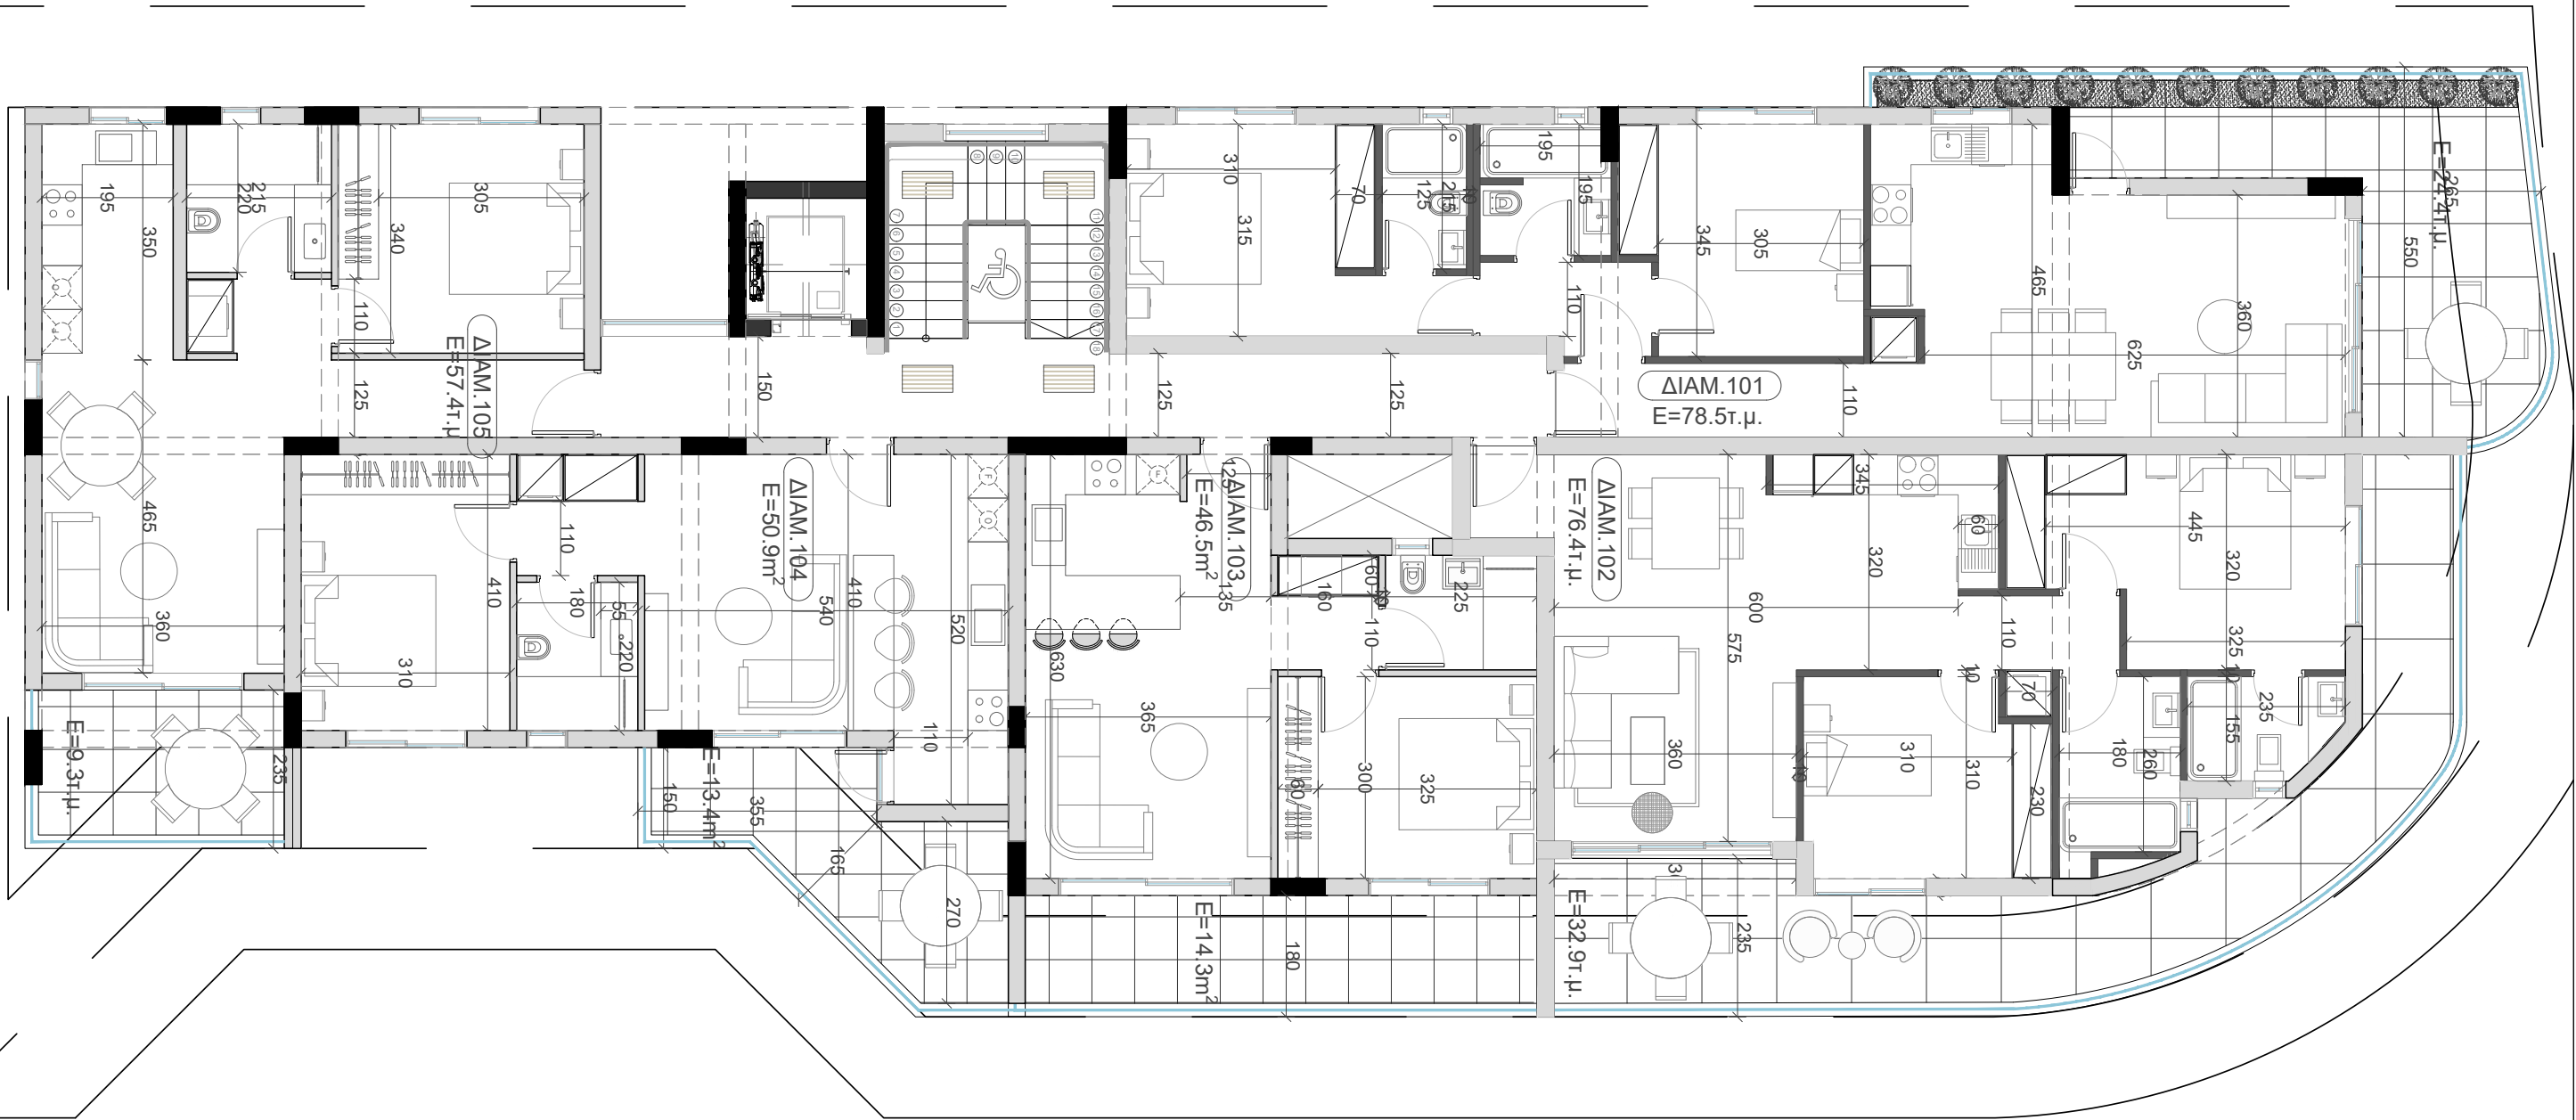

ΤΙΤΛΟΣ ΣΧΕΔΙΟΥ  
ΚΑΤΟΨΗ ΙΣΟΓΕΙΟΥ

ΚΛΙΜΑΚΑ  
1/100

ΗΜΕΡΟΜΗΝΙΑ  
Jan-24

ΑΡΙΘΜΟΣ  
ΦΥΛΛΟΥ

A2

Date: 11.01.2024 Author: Dimitra Patsia

**dp architects**  
Dimitra Patsia  
B.Sc. Architect  
Engineer

dimitrapatsia@gmail.com t.: 99844540 Larnaca, Cyprus